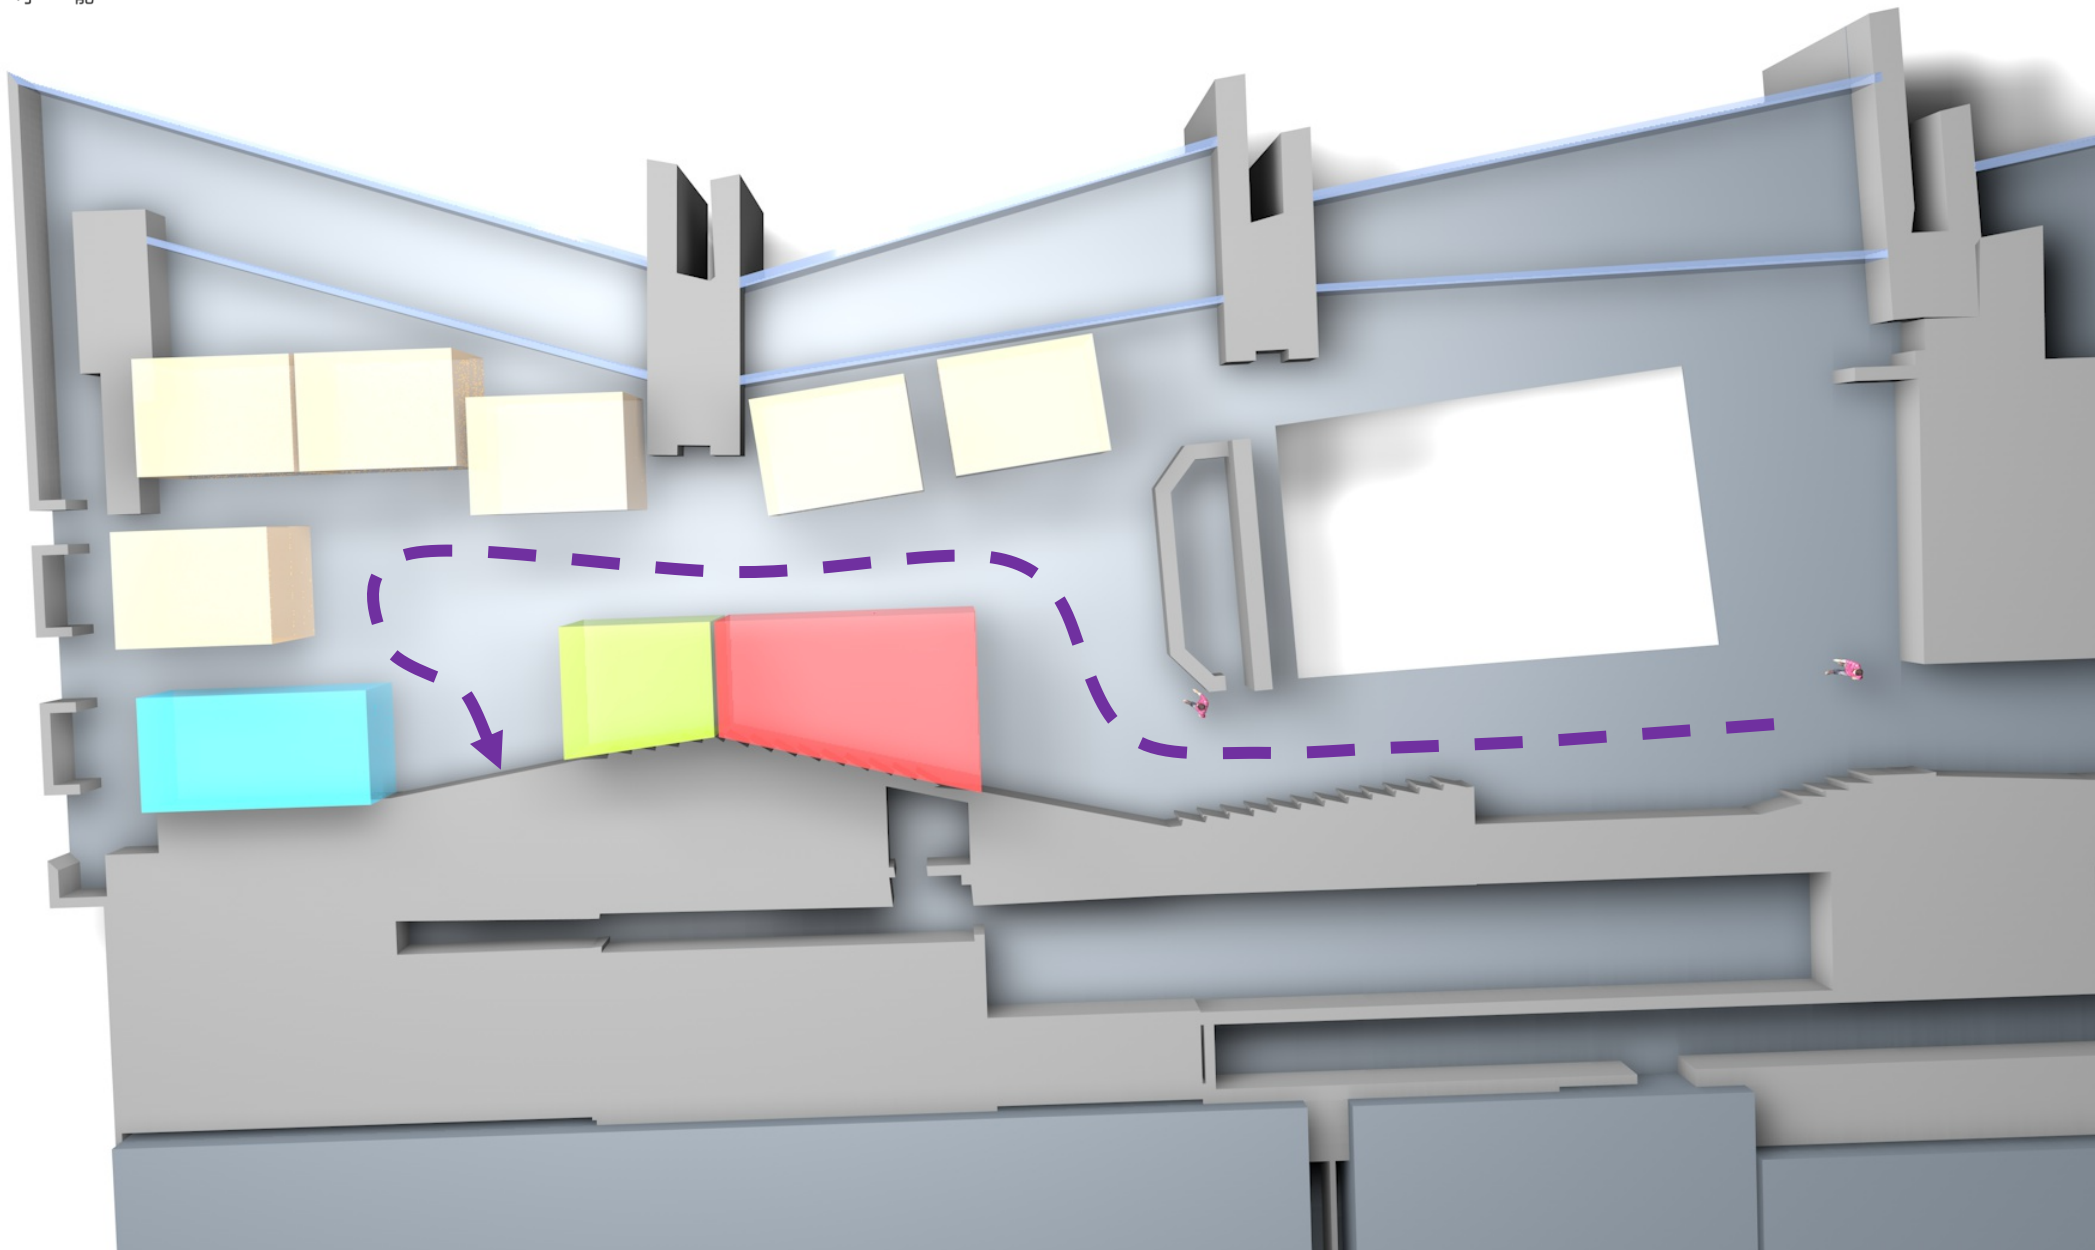

黄色展位12平米 4mX3m

蓝色展位18平米 6mX3m

绿色展位14平米 4mX3.4m异形

百度智能云

计算 无限 可能

入场动线

小型展位
设计风格建议

4米高 3米深 4米高