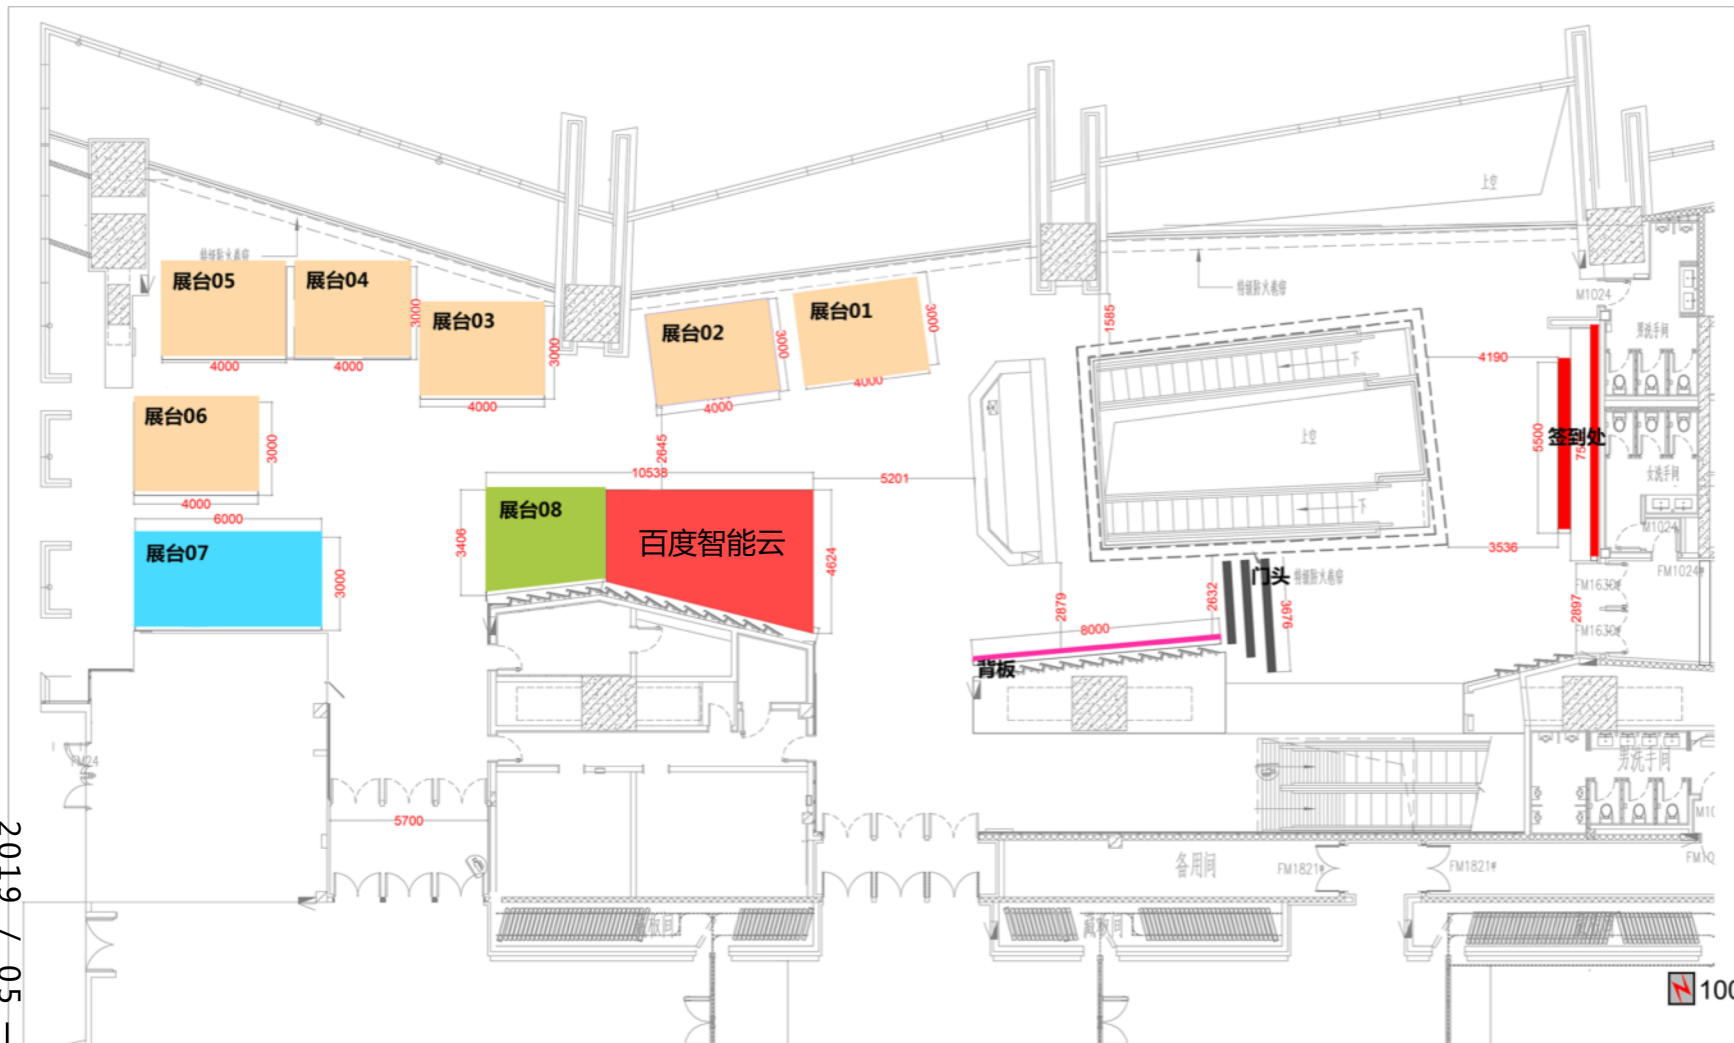

展台01-06

3000mm*4000mm*4000mm(H)

展台07

3000mm*6000mm*2200mm(H)

异形展台08

3406mm*4000mm*4000mm(H)

百度智能云

计算无限可能

黄色展位12平米 4mX3m

蓝色展位18平米 6mX3m

绿色展位14平米 4mX3.4m异形

百度智能云

计算 无限 可能

入场动线

小型展位
设计风格建议

4米高 3米深 4米高